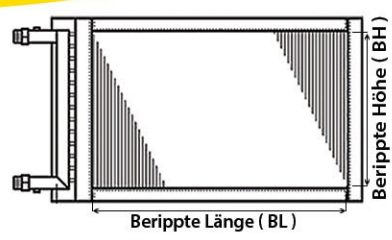

App Vorteile www.lki-siegen.de

Kostenlos und **unverbindlich**
Rechnen Sie mit unserem kostenlosen Online-Tool die Leistung bzw. den Betriebspunkt auf einfache Art und Weise.

Technische **Datenblätter**
Sie erhalten ein Auswahl technischer Datenblätter mit Leistungsangabe sowie eine Skizze des Wärmetauschers bzw. Luftkühlers.

Angebot und **Preisangabe**
Für jede Berechnung erhalten Sie eine Preisangabe für unsere LKI-Standard-Wärmeübertrager.

Als App verfügbar

SCHNELLKONTAKT: **0049 (0)2737 - 93 50 0**

Adresse: Thomasstr.9, D-57234 Wilnsdorf | Email: kontakt@lki-siegen.de