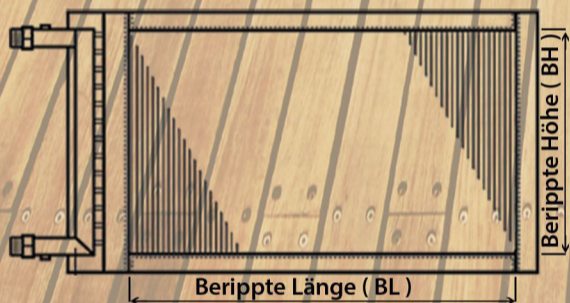

EINER PASST IMMER...

UNSERE LKI "MODUL-BAUWEISE"

d.H. Luftkühler + Tropfenabscheider mit Wanne können direkt in den KANAL eingebaut werden!

LUFTKÜHLER WÄRMETAUSCHER SOFORT AB LAGER...

Berippte Länge (BL)	Berippte Höhe (BH)	Anzahl Rohrreihen	Preis inkl. Versand & MwSt.
300mm	x 250mm	2 RR	119,00 Euro
400mm	x 300mm	2 RR	129,00 Euro
400mm	x 400mm	2 RR	139,00 Euro
500mm	x 300mm	2 RR	159,00 Euro
500mm	x 500mm	2 RR	189,00 Euro
600mm	x 500mm	2 RR	199,00 Euro
600mm	x 600mm	2 RR	249,00 Euro
800mm	x 600mm	2 RR	269,00 Euro
900mm	x 600mm	2 RR	309,00 Euro
1000mm	x 600mm	2 RR	369,00 Euro
300mm	x 250mm	4 RR	159,00 Euro
400mm	x 300mm	4 RR	199,00 Euro
400mm	x 400mm	4 RR	249,00 Euro
500mm	x 300mm	4 RR	265,00 Euro
500mm	x 500mm	4 RR	349,00 Euro
600mm	x 500mm	4 RR	389,00 Euro
600mm	x 600mm	4 RR	459,00 Euro
800mm	x 600mm	4 RR	569,00 Euro
900mm	x 600mm	4 RR	609,00 Euro
1000mm	x 600mm	4 RR	659,00 Euro
600mm	x 500mm	6 RR	459,00 Euro
600mm	x 600mm	6 RR	529,00 Euro
800mm	x 600mm	6 RR	709,00 Euro
900mm	x 600mm	6 RR	869,00 Euro
1000mm	x 600mm	6 RR	879,00 Euro